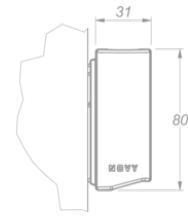

Beleuchtung
Novy Wall 245
Mineral Black

EAN 5414425254033

Funktionen & Eigenschaften

- Bedienung Gesture Control

Abmessungen

- Gerätemaße (BxTxH) 2437 x 31 x 80
- Minimale Montagehöhe über der Arbeitsplatte (mm) 450

Technische Eigenschaften

- Maximale Leistung (W) 96
- Netzspannung (V) 100-240
- Frequenz (Hz) 50-60
- Leistungsaufnahme im Stand-by-Modus (Ps)(W) 0
- Gewicht (kg) 4
- Sicherheitsklasse II

A (1:2)